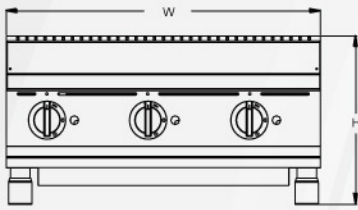

产品结构

- 不锈钢结构
- 重型铸铁烧烤炉架
- 手动控制，独立的烹饪区
- 大的控制器旋钮
- 不锈钢炉头
- 安全阀
- 可拆卸托盘
- 重型可调支脚
- 3/4" 气管连接螺纹

可选择结构：

- 独立的熄火及压电点火器
- 全尺寸背部烟罩

燃气烤炉

燃气烤炉

thor

产品型号	“U”形炉头	扒炉面积	散热/每小时		产品外形尺寸 (毫米/英寸)		
			天然气	液化气	长	宽	高
CB 15	1	1.9 x 10 ⁵ mm ²	40000 30000	40000 30000	385/15.2	800/31.5	480/18.9
CB 24	2	3.1 x 10 ⁵ mm ²	80000 60000	80000 60000	625/24.6	800/31.5	480/18.9
CB 36	3	4.6 x 10 ⁵ mm ²	120000 90000	120000 90000	930/36.6	800/31.5	480/18.9
CB 48	4	6.2 x 10 ⁵ mm ²	160000 120000	160000 120000	1235/48.6	800/31.5	480/18.9

- 炉头
“U”形炉头- 40,000/30,000 Btu
- 燃气连接
全部配天然气和液化气调节阀带3/4公接头

- 净重: 45千克
- 包装数据
宽度: 465毫米 x 深度: 835毫米 x 高度: 560毫米
毛重: 56千克

以上所给尺寸只是作为参考。因为这是一个持续性产品改进的过程，所以尤莱迪拥有产品变更不另行通知的权力。
本文件所包含的是保密信息，所有权归尤莱迪有限公司所有，未经明确书面授权不得以任何目的转载及翻译成其他文件。