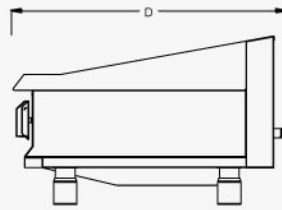

产品结构

- 不锈钢结构
- 重型铸铁烧烤炉架
- 手动控制，独立的烹饪区
- 大的控制器旋钮
- 不锈钢炉头
- 安全阀
- 可拆卸托盘
- 重型可调支脚
- 3/4" 气管连接螺纹

可选择结构：

- 独立的熄火及压电点火器
- 全尺寸背部烟罩

燃气烤炉

燃气烤炉

thor

产品型号	“U”形炉头	扒炉面积	散热/每小时		产品外形尺寸 (毫米/英寸)		
			天然气	液化气	长	宽	高
CB 15	1	1.9 x 10 ⁵ mm ²	40000 30000	40000 30000	385/15.2	800/31.5	480/18.9
CB 24	2	3.1 x 10 ⁵ mm ²	80000 60000	80000 60000	625/24.6	800/31.5	480/18.9
CB 36	3	4.6 x 10 ⁵ mm ²	120000 90000	120000 90000	930/36.6	800/31.5	480/18.9
CB 48	4	6.2 x 10 ⁵ mm ²	160000 120000	160000 120000	1235/48.6	800/31.5	480/18.9

- 炉头
“U”形炉头- 40,000/30,000 Btu
- 燃气连接
全部配天然气和液化气调节阀带3/4公接头

- 净重: 45千克
- 包装数据
宽度: 465毫米 x 深度: 835毫米 x 高度: 560毫米
毛重: 56千克

以上所给尺寸只是作为参考。因为这是一个持续性产品改进的过程，所以尤莱迪拥有产品变更不另行通知的权力。
本文件所包含的是保密信息，所有权归尤莱迪有限公司所有，未经明确书面授权不得以任何目的转载及翻译成其他文件。